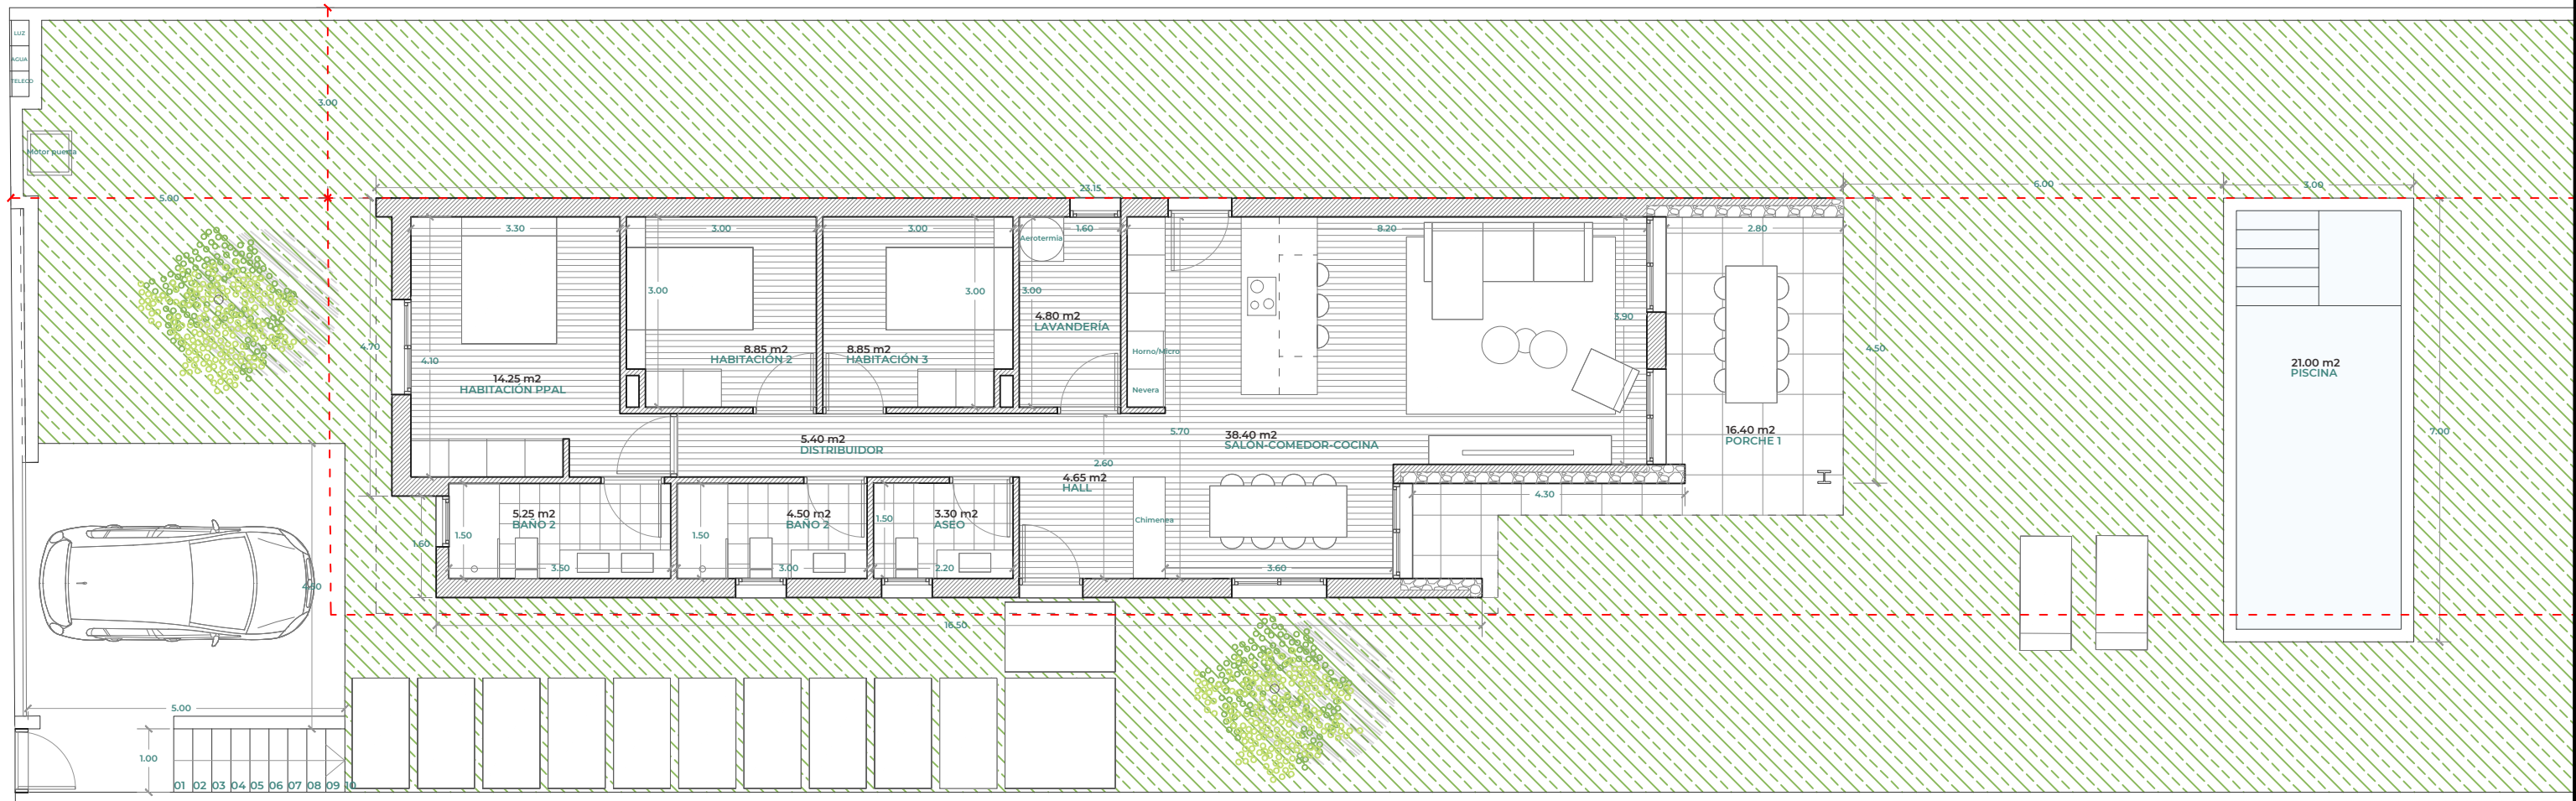

# Urb. Montesano (San Antonio de Benagéber)

CALLE SERPIS 189

OPCIÓN 1 3 HAB/ 2 BAÑOS + 1 ASEO

SUPERFICIE VIVIENDA: 119.65 m<sup>2</sup>  
SUPERFICIE PORCHES: 16.40 m<sup>2</sup>